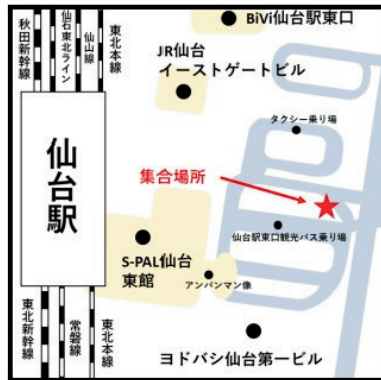

■6月7日(日) 無料バスツアー 集合場所案内

(集合時間までに、お申込みいただいた乗車場所にお越しください)

往 路

仙台駅東口

集合時間7:15 出発時間7:30

福島駅西口 バスプール前

集合時間7:45 出発時間8:00

郡山駅西口 観光バス乗降所

集合時間8:50 出発時間9:00

※郡山駅にスタッフはおりません。
集合場所でお待ちください。

水戸駅南口

(ホテルテラスザガーデン水戸横)
集合時間8:30 出発時間8:40

高崎駅東口 ヤマダ電機前

集合時間7:45 出発時間7:55

東武太田駅北口

集合時間8:50 出発時間9:00

※太田駅にスタッフはおりません。
集合場所でお待ちください。

小山駅東口 セブンイレブン前

集合時間8:30 出発時間8:40

栃木駅北口 ロータリー前

集合時間9:10 出発時間9:20

※栃木駅にスタッフはおりません。
集合場所でお待ちください。