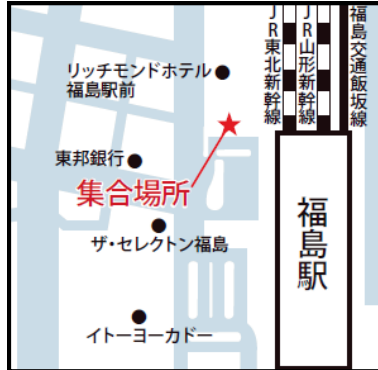

■6月7日(日) 無料バスツアー 集合場所案内

(集合時間までに、お申込みいただいた乗車場所にお越しください)

往 路

仙台駅東口

集合時間7:15 出発時間7:30

福島駅西口 バスプール前

集合時間7:45 出発時間8:00

郡山駅西口 観光バス乗降所

集合時間8:50 出発時間9:00

※郡山駅にスタッフはおりません。
集合場所でお待ちください。

水戸駅南口

(ホテルテラスザガーデン水戸横)
集合時間8:30 出発時間8:40

高崎駅東口 ヤマダ電機前

集合時間7:45 出発時間7:55

東武太田駅北口

集合時間8:50 出発時間9:00

※太田駅にスタッフはおりません。
集合場所でお待ちください。

小山駅東口 セブンイレブン前

集合時間8:30 出発時間8:40

栃木駅北口 ロータリー前

集合時間9:10 出発時間9:20

※栃木駅にスタッフはおりません。
集合場所でお待ちください。