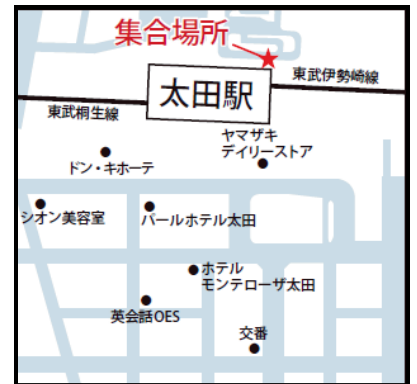

■6月7日(日) 無料バスツアー 集合場所案内

(集合時間までに、お申込みいただいた乗車場所にお越しください)

往 路

仙台駅東口

集合時間7:15 出発時間7:30

福島駅西口 バスプール前

集合時間7:45 出発時間8:00

郡山駅西口 観光バス乗降所

集合時間8:50 出発時間9:00

※郡山駅にスタッフはおりません。
集合場所でお待ちください。

水戸駅南口

(ホテルテラスザガーデン水戸横)
集合時間8:30 出発時間8:40

高崎駅東口 ヤマダ電機前

集合時間7:45 出発時間7:55

東武太田駅北口

集合時間8:50 出発時間9:00

※太田駅にスタッフはおりません。
集合場所でお待ちください。

小山駅東口 セブンイレブン前

集合時間8:30 出発時間8:40

栃木駅北口 ロータリー前

集合時間9:10 出発時間9:20

※栃木駅にスタッフはおりません。
集合場所でお待ちください。