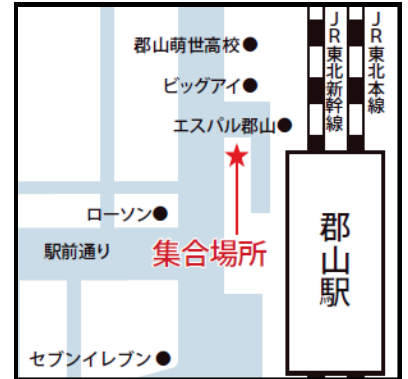

■6月7日(日) 無料バスツアー 集合場所案内

(集合時間までに、お申込みいただいた乗車場所にお越しください)

往 路

仙台駅東口

集合時間7:15 出発時間7:30

福島駅西口 バスプール前

集合時間7:45 出発時間8:00

郡山駅西口 観光バス乗降所

集合時間8:50 出発時間9:00

※郡山駅にスタッフはおりません。
集合場所でお待ちください。

水戸駅南口

(ホテルテラスザガーデン水戸横)
集合時間8:30 出発時間8:40

高崎駅東口 ヤマダ電機前

集合時間7:45 出発時間7:55

東武太田駅北口

集合時間8:50 出発時間9:00

※太田駅にスタッフはおりません。
集合場所でお待ちください。

小山駅東口 セブンイレブン前

集合時間8:30 出発時間8:40

栃木駅北口 ロータリー前

集合時間9:10 出発時間9:20

※栃木駅にスタッフはおりません。
集合場所でお待ちください。