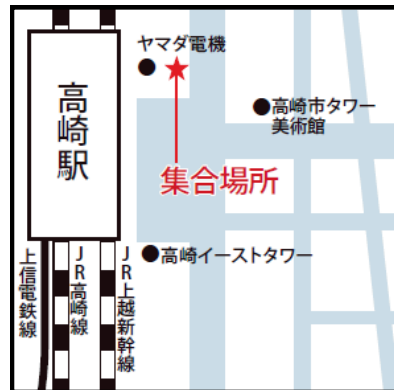

■6月7日(日) 無料バスツアー 集合場所案内

(集合時間までに、お申込みいただいた乗車場所にお越しください)

往 路

仙台駅東口

集合時間7:15 出発時間7:30

福島駅西口 バスプール前

集合時間7:45 出発時間8:00

郡山駅西口 観光バス乗降所

集合時間8:50 出発時間9:00

※郡山駅にスタッフはおりません。
集合場所でお待ちください。

水戸駅南口

(ホテルテラスザガーデン水戸横)
集合時間8:30 出発時間8:40

高崎駅東口 ヤマダ電機前

集合時間7:45 出発時間7:55

東武太田駅北口

集合時間8:50 出発時間9:00

※太田駅にスタッフはおりません。
集合場所でお待ちください。

小山駅東口 セブンイレブン前

集合時間8:30 出発時間8:40

栃木駅北口 ロータリー前

集合時間9:10 出発時間9:20

※栃木駅にスタッフはおりません。
集合場所でお待ちください。